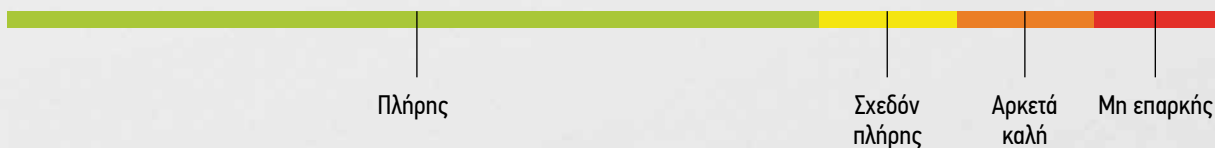

Βαθμολογία αφαίρεσης λεκέδων μετά από 24 ώρες: